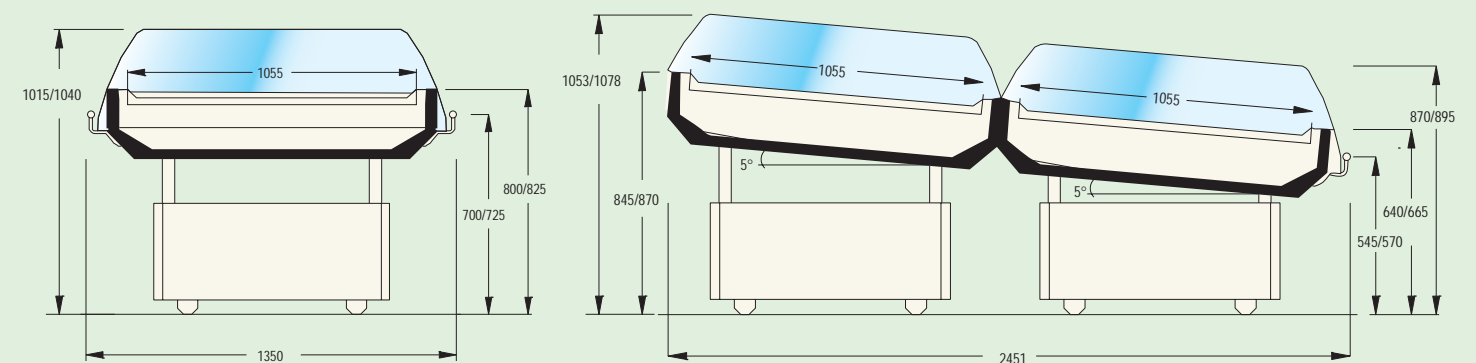

RUS
Позволяет производить регулирование экспозиционной поверхности как по высоте, так и под наклоном. Опции: внешняя обивка может быть выполнена из стали, экспозиционная поверхно.

DATI TECNICI

Zanzibar

		M1	M2	H
Lunghezza del mobile senza spalla Cabinet lenght without endwalls/ longueur vitrine sans P.E./ Länge des Möbels ohne Seitenteilen/ largo sin laterales	mm	1250	1250	1250
Spessore spalla thickness of end/ epaisseur joue/ seitenteil dicke/ espessor del lateral	mm	20	20	20
Superficie espositiva display area/ surface d'exposition/ Ausstellungsfläche/ superficie expositiva	dm²	120	120	120
Potenza frigorifera refrigerating power/ puissance frigorifique/ Leistung Kälte/ potencia frigorifica	W	1315 -12,5°/ +45°	1448 -10°/ +45°	1807 -5°/ +45°
Potenza elettrica nominale rating power/ puissance absorbée/ Leistungsaufnahme/ potencia absorbida	W	1597	1632	1697
Potenza elettrica assorbita in sbrinamento defrosting power/ puissance pour le dégivrage/ Abtaungsleistungsaufnahme/ potencia descongelation	W	1310	1310	670
Temperatura d'esercizio running temperature/ temperature de fonctionnement/ betriebstemperatur/ temperatura de ejercicio	25°C 60% U.R.	0° / +2°	+3° / +5°	+6° / +8°

Zanzibar

L'azienda si riserva di apportare modifiche tecniche senza preavviso. - The Company reserves the right to modify these models without advise. - La société se réserve le droit d'apporter modifications techniques sans préavis. - Der hersteller behält sich mögliche Änderungen ohne vorherige Mitteilung vor. - La sociedad se reserva el derecho de introducir modificaciones sin previo aviso.

DE RIGO REFRIGERATION srl
Sede Legale Amministrativa e Stabilimenti Via Cavassico Inferiore, 1 - 32028 Trichiana BL - Italy
Tel. +39 0437 5591 Fax +39 0437 559300 - info@derigorefrigeration.com - expsales@derigorefrigeration.com
Stabilimento di Ronchi dei Legionari Via Redipuglia, 163 - 34077 Ronchi dei Legionari GO - Italy
Tel. +39 0481 477411 Fax +39 0481 776330 - vendite@derigorefrigeration.com
Stabilimento di Pomezia Via Naro, 71 - 00040 Pomezia - Roma - Italy
Tel. +39 06 9106611 Fax +39 06 9120296 - roma@derigorefrigeration.com
www.derigorefrigeration.com

DE RIGO
SURFRIGO