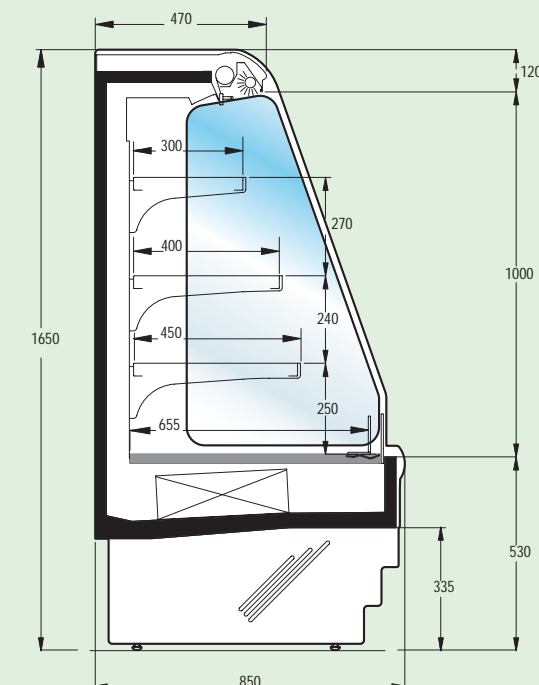

Madeira

L'azienda si riserva di apportare modifiche tecniche senza preavviso. - The Company reserves the right to modify these models without advise. - La société se réserve le droit d'apporter modifications techniques sans préavis. - Der hersteller behält sich mögliche Änderungen ohne vorherige Mitteilung vor. - La sociedad se reserva el derecho de introducir modificaciones sin previo aviso.

DE RIGO REFRIGERATION srl
Sede Legale Amministrativa e Stabilimenti Via Cavassico Inferiore, 1 - 32028 Trichiana BL - Italy
Tel. +39 0437 5591 Fax +39 0437 559300 - info@derigorefrigeration.com - expsales@derigorefrigeration.com
Stabilimento di Ronchi dei Legionari Via Redipuglia, 163 - 34077 Ronchi dei Legionari GO - Italy
Tel. +39 0481 477411 Fax +39 0481 776330 - vendite@derigorefrigeration.com
Stabilimento di Pomezia Via Naro, 71 - 00040 Pomezia - Roma - Italy
Tel. +39 06 9106611 Fax +39 06 9120296 - roma@derigorefrigeration.com
www.derigorefrigeration.com

DE RIGO
SURFRIGO